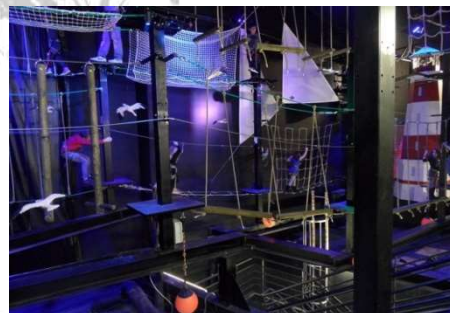

Séminaires d'Incentive

Faites le choix de l'originalité pour vos événements d'entreprise.

Laissez vous tenter par le plus grand parcours accrobranche artificiel Indoor.

Un lieu unique sur AMIENS
Go Land Park
propose des facilités d'accueil, de
travail et de loisirs pour des groupes
de 10 à 40 participants

Accrobranche Indoor

Vos événements

Séminaires d'incentive, lancements de produits,
Anniversaire d'entreprise...

Go Land Park vous propose plusieurs formules
modulables.

Formule matinée

- **Accueil** autour de viennoiseries, jus d'orange et d'une boisson chaude + boissons fraîches pendant le parcours.
- **Équipement et briefing** de sécurité.
- **Accès libre aux parcours.**
- Mise à disposition d'un **casque équipé d'une caméra**
- **Photos de groupe** et remise des fichiers vidéos et photos sur clef USB afin de diffuser ces moments inoubliables dans l'entreprise.

À partir de 30 € / personne

Formule Journée

- **Accueil** autour de viennoiseries, jus d'orange et d'une boisson chaude + boissons fraîches pendant la réunion et le parcours.
- Mise à disposition d'une **salle de réunion** avec accès **WIFI et rétroprojecteur.**
- **Repas** (service traiteur, boissons, dessert et café)
- **Équipement et briefing** de sécurité.
- **Accès libre aux parcours et/ou ateliers sportifs**
- Mise à disposition d'un **casque équipé d'une caméra**
- **Photos de groupe** et remise des fichiers vidéos et photos sur clef USB